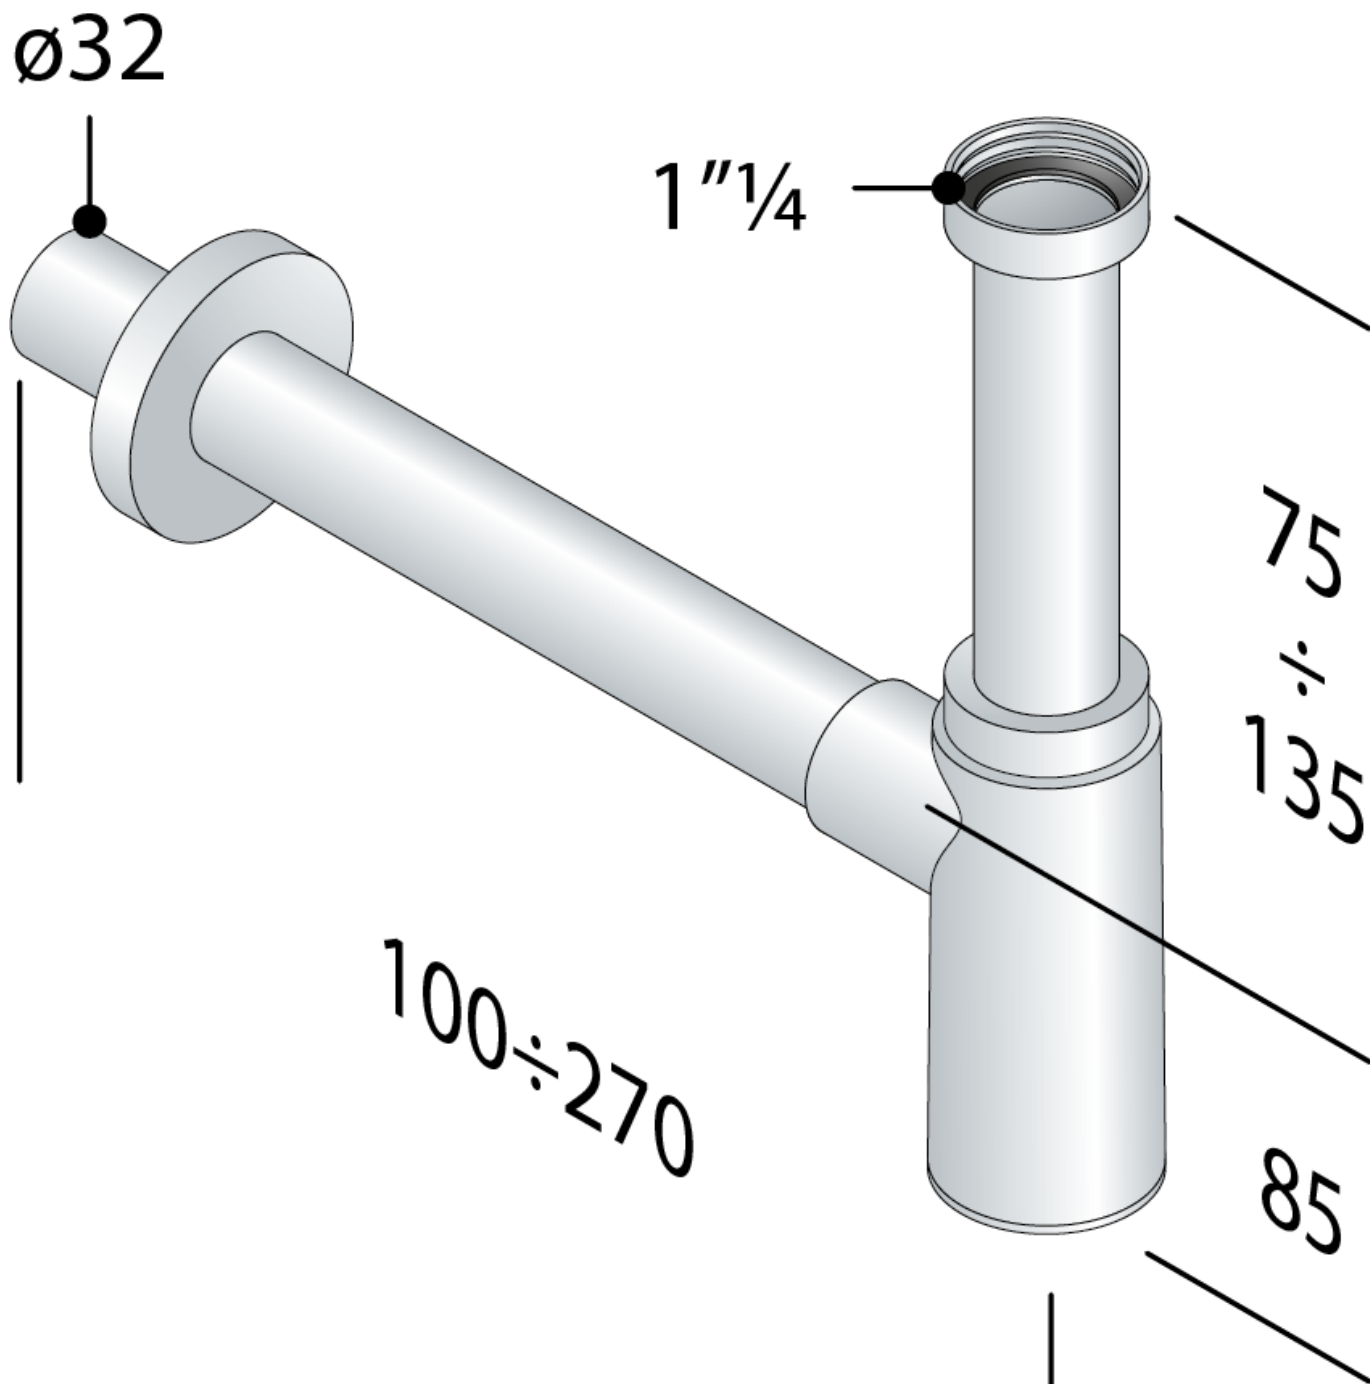

Cerca...

it en de fr es

Home / Pilette e sifoni arredobagno / Sifoni arredobagno / 916.324.5.K